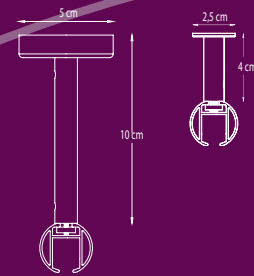

FOREST

DRAPERY HARDWARE

CRS[®]
Channel Rod System

CRS[®] Channel Rod System

Product informatie

- Elegant en trendy railroedesysteem;
- Eenvoudig en snel te monteren;
- Roede in 20 mm en in 28 mm beschikbaar;
- Te buigen, zowel binnen- als buitenbocht met een radius van 10 cm (20 mm) of 20 cm (28 mm);
- Kleuren: wit, brons, antiek, RVS, zwart en goud;
- De steunen en eindkappen zijn leverbaar in de kleuren wit, RVS, zwart en goud;
- Lengte: 5,80 meter;
- Kwaliteit rail: aluminium gechromatiseerd, voorzien van poedercoating of geanodiseerd.

Bedieningsmogelijkheden

Rail specificaties

- Schaal 1:1
- Gewicht 20 mm: 320 gram per meter
- Gewicht 28 mm: 460 gram per meter
- Aluminium Extrusie
- Maten: 20mm en 28mm

Te gebruiken in

Particuliere en/of projectenmarkt, of daar waar een hoogwaardig, elegant en handbediend gordijnroedesysteem gewenst is.

Buigen

De rail kan gebogen worden met een radius van 10 cm bij de 20 mm roede en een radius van 20 cm bij de 28 mm roede

- ① CRS Roede 20 mm
- ② CRS Roede 28 mm
- ③ CRS Eindkap
- ④ CRS Glijder
- ⑤ KS Faltenglijder
- ⑥ CRS Wandsteun dubbel

Montage

CRS Plafondpendel
4 cm of 10 cm.
20 mm/ 28mm.

CRS Wandsteun enkel
8 cm Ø 20 of 28 mm
12 cm Ø 20 of 28 mm
16 cm Ø 20 of 28 mm

CRS Wandsteun dubbel
16 cm Ø 20 mm
16 cm Ø 28 mm

CRS Wandsteun dubbel
16 cm Ø 20/28 mm