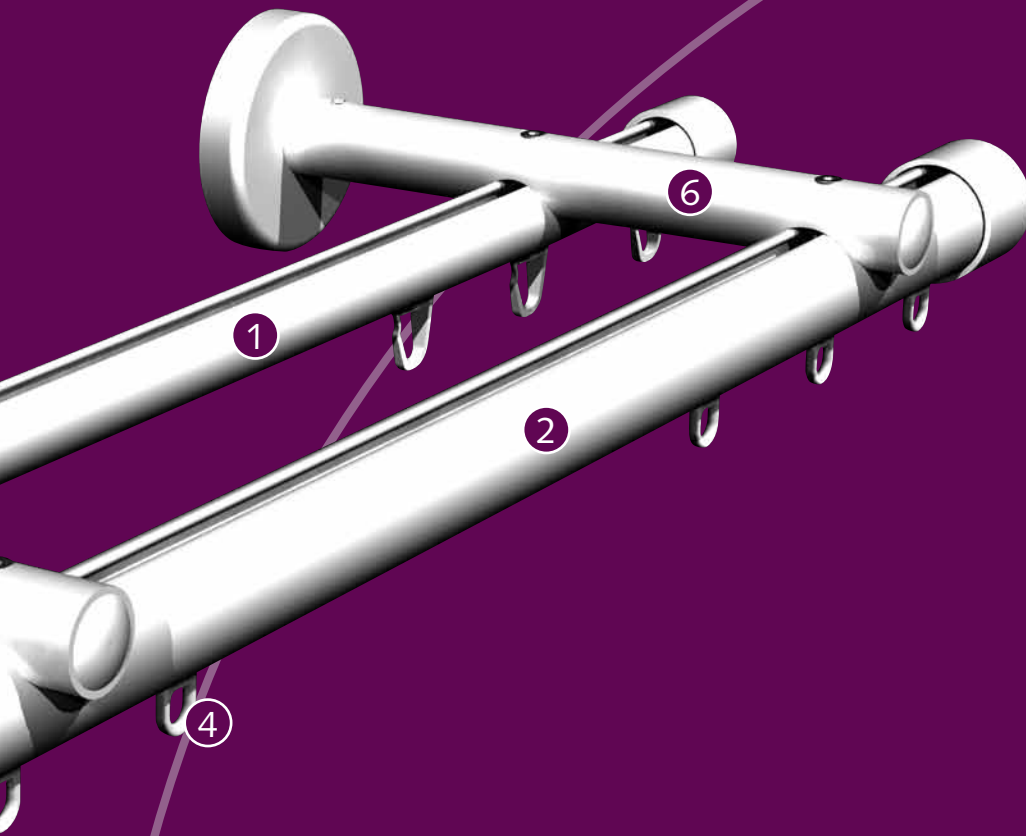

FOREST

DRAPERY HARDWARE

CRS[®]
Channel Rod System

CRS[®] Channel Rod System

Product informatie

- Elegant en trendy railroedesysteem;
- Eenvoudig en snel te monteren;
- Roede in 20 mm en in 28 mm beschikbaar;
- Te buigen, zowel binnen- als buitenbocht met een radius van 10 cm (20 mm) of 20 cm (28 mm);
- Kleuren: wit, brons, antiek, RVS, zwart en goud;
- De steunen en eindkappen zijn leverbaar in de kleuren wit, RVS, zwart en goud;
- Lengte: 5,80 meter;
- Kwaliteit rail: aluminium gechromatiseerd, voorzien van poedercoating of geanodiseerd.

Bedieningsmogelijkheden

Rail specificaties

- Schaal 1:1
- Gewicht 20 mm: 320 gram per meter
- Gewicht 28 mm: 460 gram per meter
- Aluminium Extrusie
- Maten: 20mm en 28mm

Te gebruiken in

Particuliere en/of projectenmarkt, of daar waar een hoogwaardig, elegant en handbediend gordijnroedesysteem gewenst is.

Buigen

De rail kan gebogen worden met een radius van 10 cm bij de 20 mm roede en een radius van 20 cm bij de 28 mm roede

- ① CRS Roede 20 mm
- ② CRS Roede 28 mm
- ③ CRS Eindkap
- ④ CRS Glijder
- ⑤ KS Faltenglijder
- ⑥ CRS Wandsteun dubbel

Montage

CRS Plafondpendel
4 cm of 10 cm.
20 mm/ 28mm.

CRS Wandsteun enkel
8 cm Ø 20 of 28 mm
12 cm Ø 20 of 28 mm
16 cm Ø 20 of 28 mm

CRS Wandsteun dubbel
16 cm Ø 20 mm
16 cm Ø 28 mm

CRS Wandsteun dubbel
16 cm Ø 20/28 mm