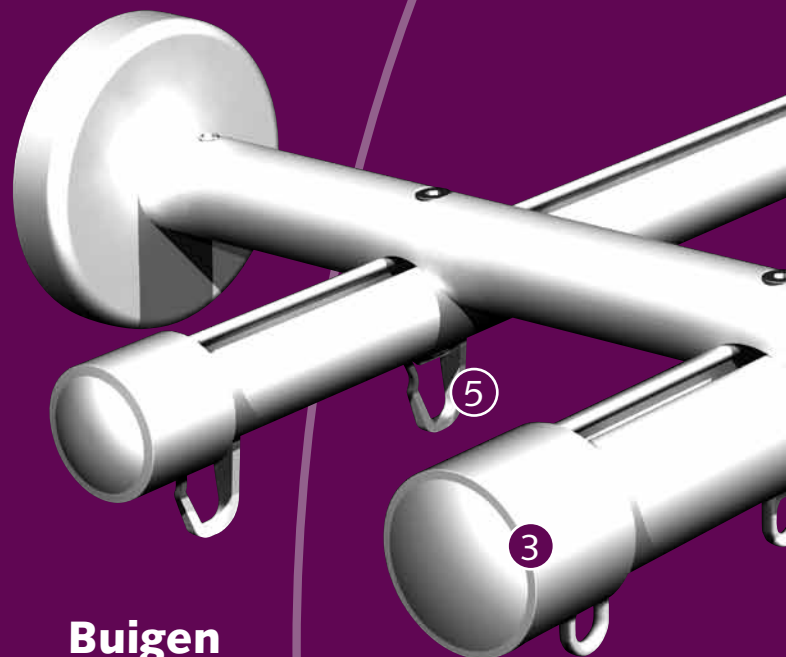

FOREST

DRAPERY HARDWARE

CRS[®]
Channel Rod System

CRS[®] Channel Rod System

Product informatie

- Elegant en trendy railroedesysteem;
- Eenvoudig en snel te monteren;
- Roede in 20 mm en in 28 mm beschikbaar;
- Te buigen, zowel binnen- als buitenbocht met een radius van 10 cm (20 mm) of 20 cm (28 mm);
- Kleuren: wit, brons, antiek, RVS, zwart en goud;
- De steunen en eindkappen zijn leverbaar in de kleuren wit, RVS, zwart en goud;
- Lengte: 5,80 meter;
- Kwaliteit rail: aluminium gechromatiseerd, voorzien van poedercoating of geanodiseerd.

Bedieningsmogelijkheden

Rail specificaties

- Schaal 1:1
- Gewicht 20 mm: 320 gram per meter
- Gewicht 28 mm: 460 gram per meter
- Aluminium Extrusie
- Maten: 20mm en 28mm

Te gebruiken in

Particuliere en/of projectenmarkt, of daar waar een hoogwaardig, elegant en handbediend gordijnroedesysteem gewenst is.

Buigen

De rail kan gebogen worden met een radius van 10 cm bij de 20 mm roede en een radius van 20 cm bij de 28 mm roede

- ① CRS Roede 20 mm
- ② CRS Roede 28 mm
- ③ CRS Eindkap
- ④ CRS Glijder
- ⑤ KS Faltenglijder
- ⑥ CRS Wandsteun dubbel

Montage

CRS Plafondpendel
4 cm of 10 cm.
20 mm/ 28mm.

CRS Wandsteun enkel
8 cm Ø 20 of 28 mm
12 cm Ø 20 of 28 mm
16 cm Ø 20 of 28 mm

CRS Wandsteun dubbel
16 cm Ø 20 mm
16 cm Ø 28 mm

CRS Wandsteun dubbel
16 cm Ø 20/28 mm