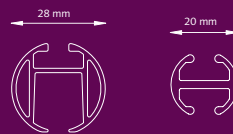

FOREST

DRAPERY HARDWARE

CRS[®]
Channel Rod System

CRS[®] Channel Rod System

Product informatie

- Elegant en trendy railroedesysteem;
- Eenvoudig en snel te monteren;
- Roede in 20 mm en in 28 mm beschikbaar;
- Te buigen, zowel binnen- als buitenbocht met een radius van 10 cm (20 mm) of 20 cm (28 mm);
- Kleuren: wit, brons, antiek, RVS, zwart en goud;
- De steunen en eindkappen zijn leverbaar in de kleuren wit, RVS, zwart en goud;
- Lengte: 5,80 meter;
- Kwaliteit rail: aluminium gechromatiseerd, voorzien van poedercoating of geanodiseerd.

Bedieningsmogelijkheden

Rail specificaties

- Schaal 1:1
- Gewicht 20 mm: 320 gram per meter
- Gewicht 28 mm: 460 gram per meter
- Aluminium Extrusie
- Maten: 20mm en 28mm

Te gebruiken in

Particuliere en/of projectenmarkt, of daar waar een hoogwaardig, elegant en handbediend gordijnroedesysteem gewenst is.

Montage

CRS Plafondpendel
4 cm of 10 cm.
20 mm/ 28mm.

CRS Wandsteun enkel
8 cm Ø 20 of 28 mm
12 cm Ø 20 of 28 mm
16 cm Ø 20 of 28 mm

CRS Wandsteun dubbel
16 cm Ø 20 mm
16 cm Ø 28 mm

CRS Wandsteun dubbel
16 cm Ø 20/28 mm

CRS Buigwiel Ø 40 cm 5860000028
Per stuk

Voor 28 mm incl. strips

CRS Buigstrips

Ø 20 mm, 60 cm Per stuk 5860100020
Ø 28 mm, 60 cm 5860100028
Ø 20 mm, 7 m 5860700020
Ø 28 mm, 7 m 5860700028

Buigstandaard

Standaard voor Contract 2560700000
Buigapparaat 28 mm Per stuk