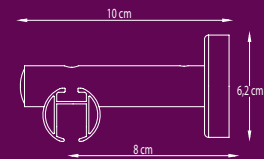

Bedieningsmogelijkheden

Rail specificaties

- Schaal 1:1
- Gewicht 20 mm: 320 gram per meter
- Gewicht 28 mm: 460 gram per meter
- Aluminium Extrusie
- Maten: 20mm en 28mm

Te gebruiken in

Particuliere en/of projectenmarkt, of daar waar een hoogwaardig, elegant en handbediend gordijnroedesysteem gewenst is.

Buigen

De rail kan gebogen worden met een radius van 10 cm bij de 20 mm roede en een radius van 20 cm bij de 28 mm roede

- ① CRS Roede 20 mm
- ② CRS Roede 28 mm
- ③ CRS Eindkap
- ④ CRS Glijder
- ⑤ KS Faltenglijder
- ⑥ CRS Wandsteun dubbel

Montage

CRS Plafondpendel
4 cm of 10 cm.
20 mm/ 28mm.

CRS Wandsteun enkel
8 cm Ø 20 of 28 mm
12 cm Ø 20 of 28 mm
16 cm Ø 20 of 28 mm

CRS Wandsteun dubbel
16 cm Ø 20 mm
16 cm Ø 28 mm

CRS Wandsteun dubbel
16 cm Ø 20/28 mm

CRS Buigwiel Ø 40 cm 5860000028
Per stuk

Voor 28 mm incl. strips

CRS Buigstrips

Ø 20 mm, 60 cm Per stuk 5860100020
Ø 28 mm, 60 cm 5860100028
Ø 20 mm, 7 m 5860700020
Ø 28 mm, 7 m 5860700028

Buigstandaard

Standaard voor Contract 2560700000
Buigapparaat 28 mm Per stuk