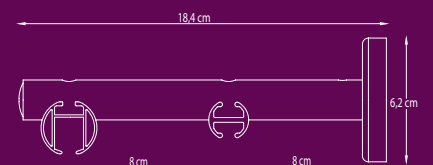

Bedieningsmogelijkheden

Rail specificaties

- Schaal 1:1
- Gewicht 20 mm: 320 gram per meter
- Gewicht 28 mm: 460 gram per meter
- Aluminium Extrusie
- Maten: 20mm en 28mm

Te gebruiken in

Particuliere en/of projectenmarkt, of daar waar een hoogwaardig, elegant en handbediend gordijnroedesysteem gewenst is.

Montage

CRS Plafondpendel
4 cm of 10 cm.
20 mm/ 28mm.

CRS Wandsteun enkel
8 cm Ø 20 of 28 mm
12 cm Ø 20 of 28 mm
16 cm Ø 20 of 28 mm

CRS Wandsteun dubbel
16 cm Ø 20 mm
16 cm Ø 28 mm

CRS Wandsteun dubbel
16 cm Ø 20/28 mm

Leverbare kleuren:
01 Wit, 02 Goud, 03 RVS, 04 Brons, 06 Zwart en 09 Brons

RVS-onderdelen worden zowel voor de brons- als RVS-kleurige roede toegepast

CRS Railroede

Aluminium extrusie, gechromatiseerd, gepoedercoat, 5,80 mtr
Ø 20 mm (46.4 mtr/bundel) 580120..580
Ø 28 mm (23.2 mtr/bundel) 580128..580