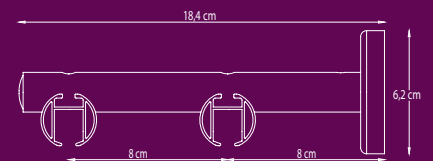

Bedieningsmogelijkheden

Rail specificaties

- Schaal 1:1
- Gewicht 20 mm: 320 gram per meter
- Gewicht 28 mm: 460 gram per meter
- Aluminium Extrusie
- Maten: 20mm en 28mm

Te gebruiken in

Particuliere en/of projectenmarkt, of daar waar een hoogwaardig, elegant en handbediend gordijnroedesysteem gewenst is.

Montage

CRS Plafondpendel
4 cm of 10 cm.
20 mm/ 28mm.

CRS Wandsteun enkel
8 cm Ø 20 of 28 mm
12 cm Ø 20 of 28 mm
16 cm Ø 20 of 28 mm

CRS Wandsteun dubbel
16 cm Ø 20 mm
16 cm Ø 28 mm

CRS Wandsteun dubbel
16 cm Ø 20/28 mm

Leverbare kleuren:
01 Wit, 02 Goud, 03 RVS, 04 Brons, 06 Zwart en 09 Brons

RVS-onderdelen worden zowel voor de brons- als RVS-kleurige roede toegepast

CRS Railroede

Aluminium extrusie, gechromatiseerd, gepoedercoat, 5,80 mtr
Ø 20 mm (46.4 mtr/bundel) 580120..580
Ø 28 mm (23.2 mtr/bundel) 580128..580