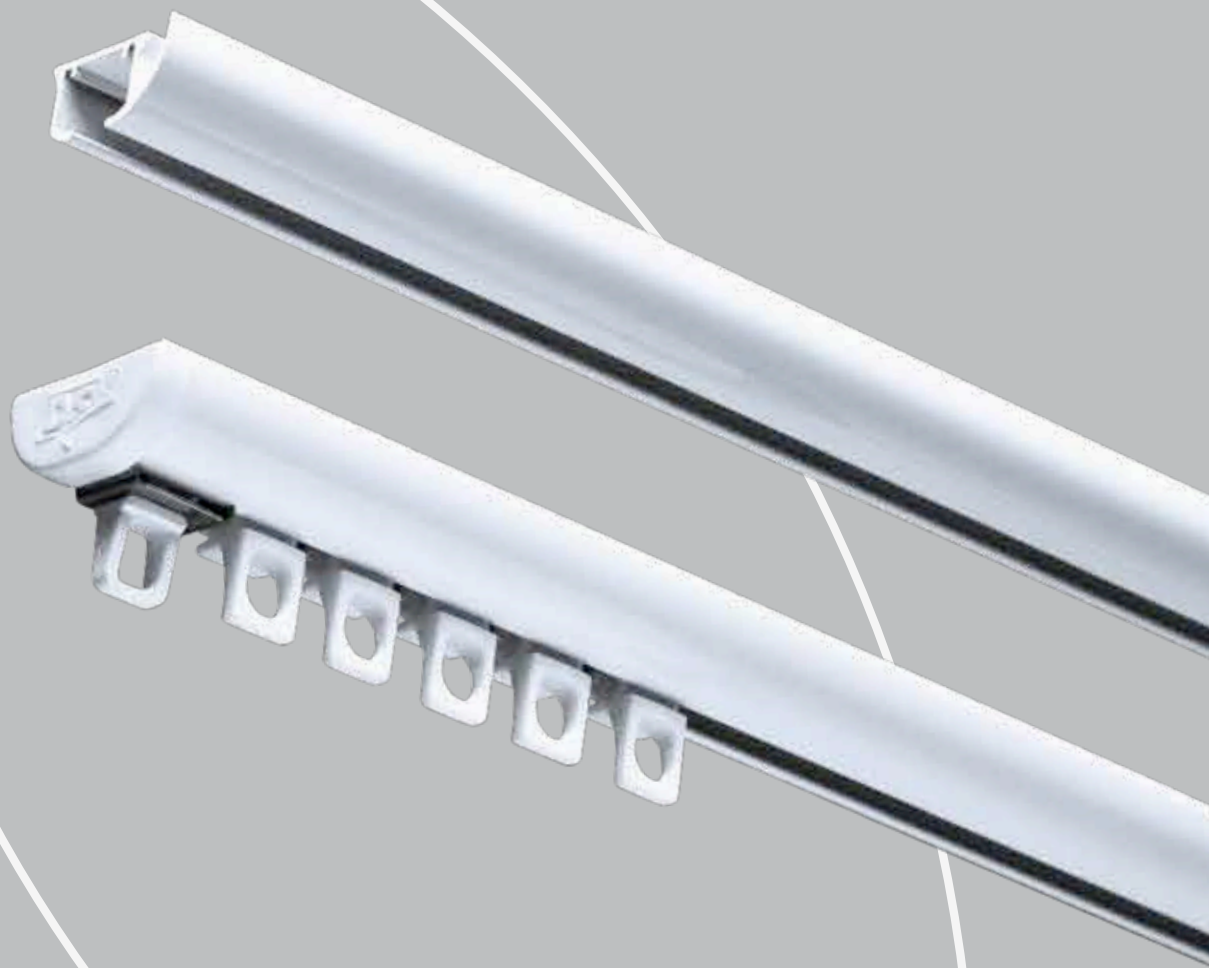

FOREST

DRAPERY HARDWARE

DS®
Design System