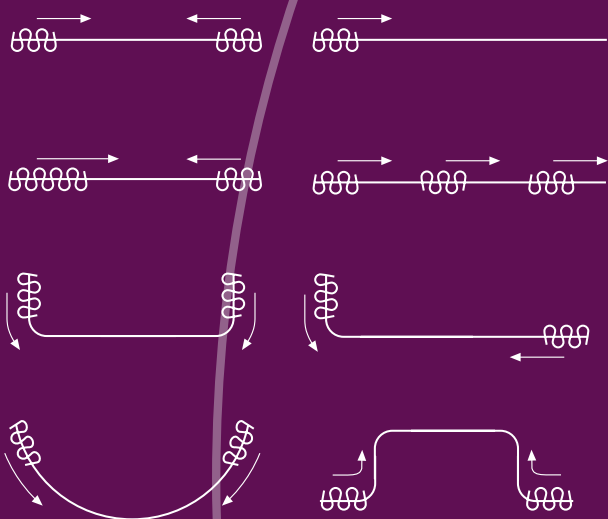

FOREST

DRAPERY HARDWARE

DS[®]
Design System

Product informatie

- Elegant gevormd gordijnrailsysteem.
- Eenvoudig en snel te monteren met de Smart Klick plafondsteun of wandsteun.
- Rail kan zowel in binnen- als buitenbocht gebogen worden met een radius van 10 cm.
- Ook te buigen in variabele radius voor halfronde erkers.
- Geen zichtbare bevestiging van de steunen, door geïntegreerd afdekkapje.
- Alle KS onderdelen toepasbaar.
- A-symmetrische, inklikbare glijders, geruisarm en UV-bestendig.
- Max. draaggewicht \pm 8 kg. per meter.
- Kleuren: wit, zilver en zwart.
- Speciale kleuren op aanvraag
- Lengte's: 4, 5, en 6 meter (zilver en zwart alleen in 5 meter).
- Kwaliteit rail: aluminium gechromateerd, gepoedercoat en antifractie behandeling.

Bedieningsmogelijkheden

Te gebruiken in

Particuliere en/of projectmarkt, of daar waar een hoogwaardig, efficiënt handbediend gordijnrail-systeem gewenst is.

Profiel

Schaal 1:1.

Gewicht: 170 gram per meter

Aluminium Extrusie

Maten: 11 x 24 mm

Buigen

De rail kan gebogen worden met een radius van 10 cm. Bochten met een grotere radius kunnen worden gebogen met het elektrisch buigapparaat, of zijn op aanvraag leverbaar. Het buigen voor erkers is mogelijk, doch slechts op aanvraag of met het elektrisch buigapparaat. Buiginstructions zijn op aanvraag leverbaar.

SK aluminium afstandsteun dubbel

15 cm
20 cm

20 cm

1,6 cm

6,5 cm

9,3 cm

Kleuren uit voorraad leverbaar

Vul de artikelnummers aan met de kleurcode.