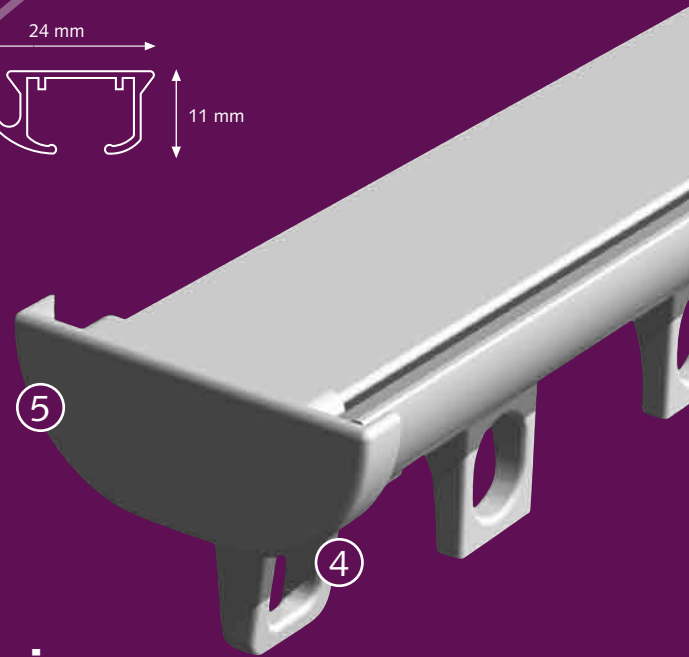

## Product informatie

- Elegant gevormd gordijnrailsysteem.
- Eenvoudig en snel te monteren met de Smart Klick plafondsteun of wandsteun.
- Rail kan zowel in binnen- als buitenbocht gebogen worden met een radius van 10 cm.
- Ook te buigen in variabele radius voor halfronde erkers.
- Geen zichtbare bevestiging van de steunen, door geïntegreerd afdekkapje.
- Alle KS onderdelen toepasbaar.
- A-symmetrische, inklikbare glijders, geruisarm en UV-bestendig.
- Max. draaggewicht  $\pm$  8 kg. per meter.
- Kleuren: wit, zilver en zwart.
- Speciale kleuren op aanvraag
- Lengte's: 4, 5, en 6 meter (zilver en zwart alleen in 5 meter).
- Kwaliteit rail: aluminium gechromateerd, gepoedercoat en antifractie behandeling.

## Buigen

De rail kan gebogen worden met een radius van 10 cm. Bochten met een grotere radius kunnen worden gebogen met het elektrisch buigapparaat, of zijn op aanvraag leverbaar. Het buigen voor erkers is mogelijk, doch slechts op aanvraag of met het elektrisch buigapparaat. Buiginstructies zijn op aanvraag leverbaar.