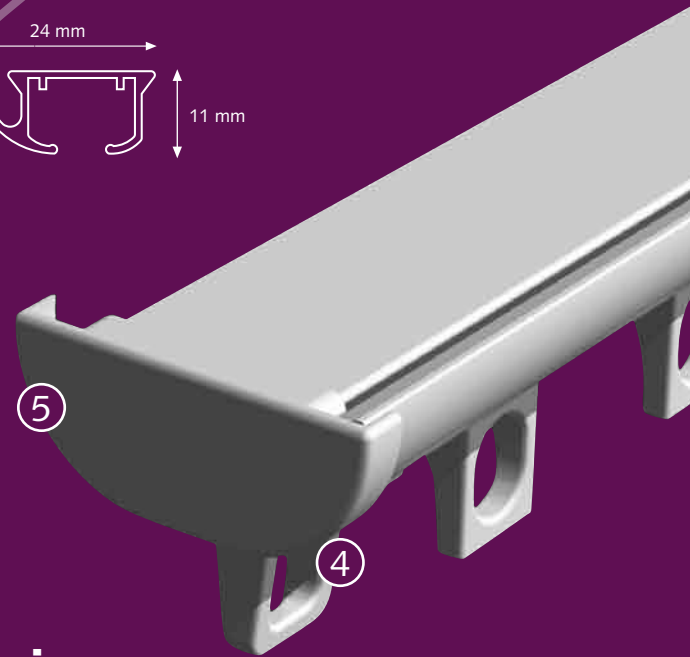

FOREST

DRAPERY HARDWARE

DS[®]
Design System

Product informatie

- Elegant gevormd gordijnrailsysteem.
- Eenvoudig en snel te monteren met de Smart Klick plafondsteun of wandsteun.
- Rail kan zowel in binnen- als buitenbocht gebogen worden met een radius van 10 cm.
- Ook te buigen in variabele radius voor halfronde erkers.
- Geen zichtbare bevestiging van de steunen, door geïntegreerd afdekkapje.
- Alle KS onderdelen toepasbaar.
- A-symmetrische, inklikbare glijders, geruisarm en UV-bestendig.
- Max. draaggewicht \pm 8 kg. per meter.
- Kleuren: wit, zilver en zwart.
- Speciale kleuren op aanvraag
- Lengte's: 4, 5, en 6 meter (zilver en zwart alleen in 5 meter).
- Kwaliteit rail: aluminium gechromateerd, gepoedercoat en antifractie behandeling.

Bedieningsmogelijkheden

Te gebruiken in

Particuliere en/of projectmarkt, of daar waar een hoogwaardig, efficiënt handbediend gordijnrail-systeem gewenst is.

Profiel

Schaal 1:1.

Gewicht: 170 gram per meter

Aluminium Extrusie

Maten: 11 x 24 mm

Buigen

De rail kan gebogen worden met een radius van 10 cm. Bochten met een grotere radius kunnen worden gebogen met het elektrisch buigapparaat, of zijn op aanvraag leverbaar. Het buigen voor erkers is mogelijk, doch slechts op aanvraag of met het elektrisch buigapparaat. Buiginstructions zijn op aanvraag leverbaar.