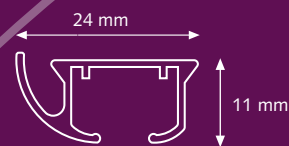

Bedieningsmogelijkheden

Te gebruiken in

Particuliere en/of projectmarkt, of daar waar een hoogwaardig, efficiënt handbediend gordijnrail-systeem gewenst is.

Profiel

Schaal 1:1.

Gewicht: 170 gram per meter

Aluminium Extrusie

Maten: 11 x 24 mm

Buigen

De rail kan gebogen worden met een radius van 10 cm. Bochten met een grotere radius kunnen worden gebogen met het elektrisch buigapparaat, of zijn op aanvraag leverbaar. Het buigen voor erkers is mogelijk, doch slechts op aanvraag of met het elektrisch buigapparaat. Buiginstructions zijn op aanvraag leverbaar.