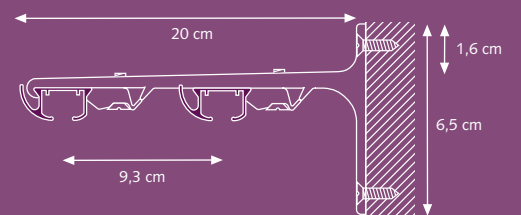

SK plafondsteun

4,2 cm

SK wandsteun

3,5 cm
6 cm

3,5 cm

3 cm

SK aluminium afstandsteun enkel

7,5 cm
10 cm
15 cm

SK aluminium afstandsteun dubbel

15 cm
20 cm

20 cm

1,6 cm

6,5 cm

9,3 cm

Kleuren uit voorraad leverbaar

Vul de artikelnummers aan met de kleurcode.