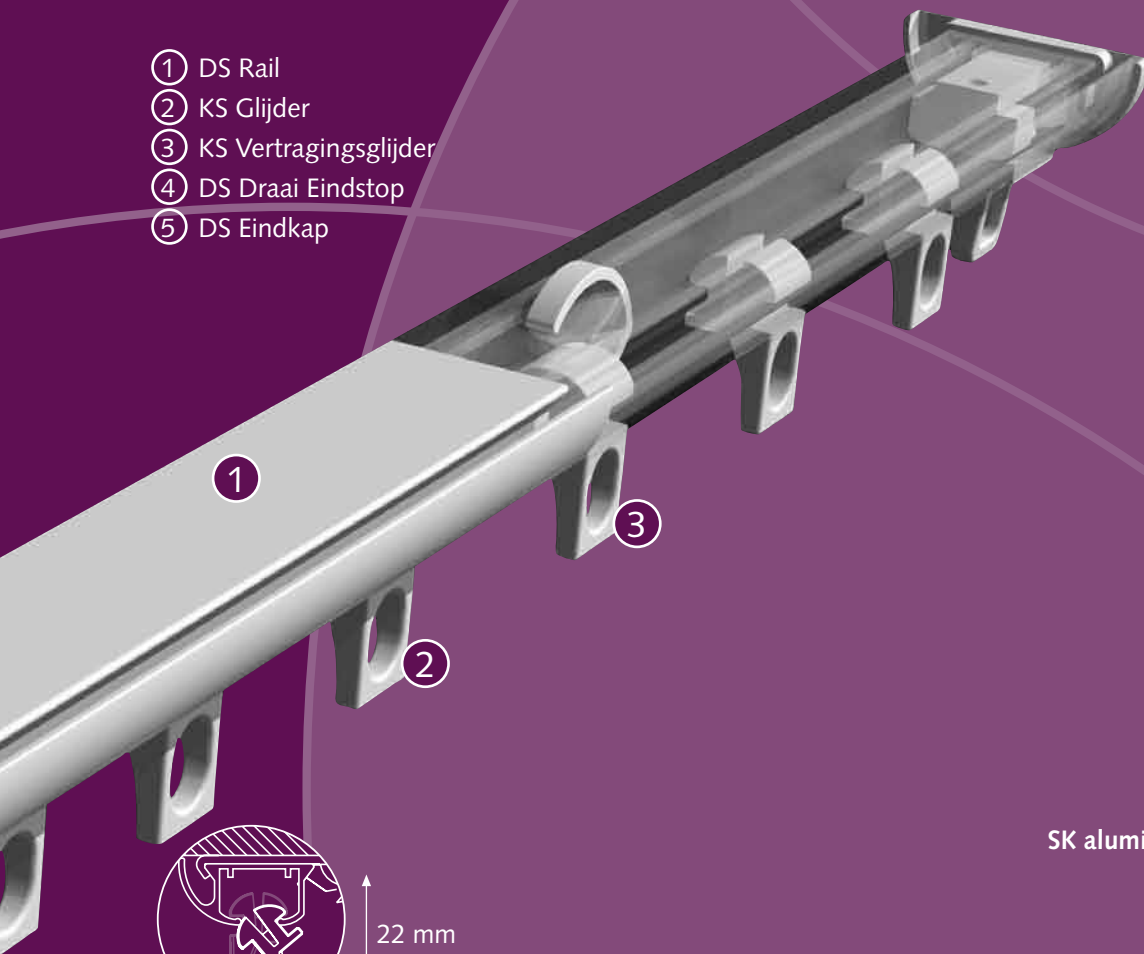

FOREST

DRAPERY HARDWARE

DS[®]
Design System

Product informatie

- Elegant gevormd gordijnrailsysteem.
- Eenvoudig en snel te monteren met de Smart Klick plafondsteun of wandsteun.
- Rail kan zowel in binnen- als buitenbocht gebogen worden met een radius van 10 cm.
- Ook te buigen in variabele radius voor halfronde erkers.
- Geen zichtbare bevestiging van de steunen, door geïntegreerd afdekkapje.
- Alle KS onderdelen toepasbaar.
- A-symmetrische, inklikbare glijders, geruisarm en UV-bestendig.
- Max. draaggewicht \pm 8 kg. per meter.
- Kleuren: wit, zilver en zwart.
- Speciale kleuren op aanvraag
- Lengte's: 4, 5, en 6 meter (zilver en zwart alleen in 5 meter).
- Kwaliteit rail: aluminium gechromateerd, gepoedercoat en antifractie behandeling.

Bedieningsmogelijkheden

Te gebruiken in

Particuliere en/of projectmarkt, of daar waar een hoogwaardig, efficiënt handbediend gordijnrail-systeem gewenst is.

Profiel

Schaal 1:1.

Gewicht: 170 gram per meter

Aluminium Extrusie

Maten: 11 x 24 mm

Buigen

De rail kan gebogen worden met een radius van 10 cm. Bochten met een grotere radius kunnen worden gebogen met het elektrisch buigapparaat, of zijn op aanvraag leverbaar. Het buigen voor erkers is mogelijk, doch slechts op aanvraag of met het elektrisch buigapparaat. Buiginstructions zijn op aanvraag leverbaar.

- ① DS Rail
- ② KS Glijder
- ③ KS Verdragingsglijder
- ④ DS Draai Eindstop
- ⑤ DS Eindkap

1

3

2

22 mm

Inklikbare glijders

Eenvoudig te monteren:
inklikken-positioneren-vastzetten

Montage