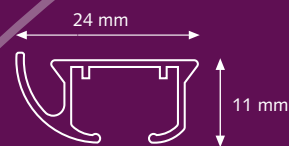

## Profiel

Schaal 1:1.

Gewicht: 170 gram per meter

Aluminium Extrusie

Maten: 11 x 24 mm