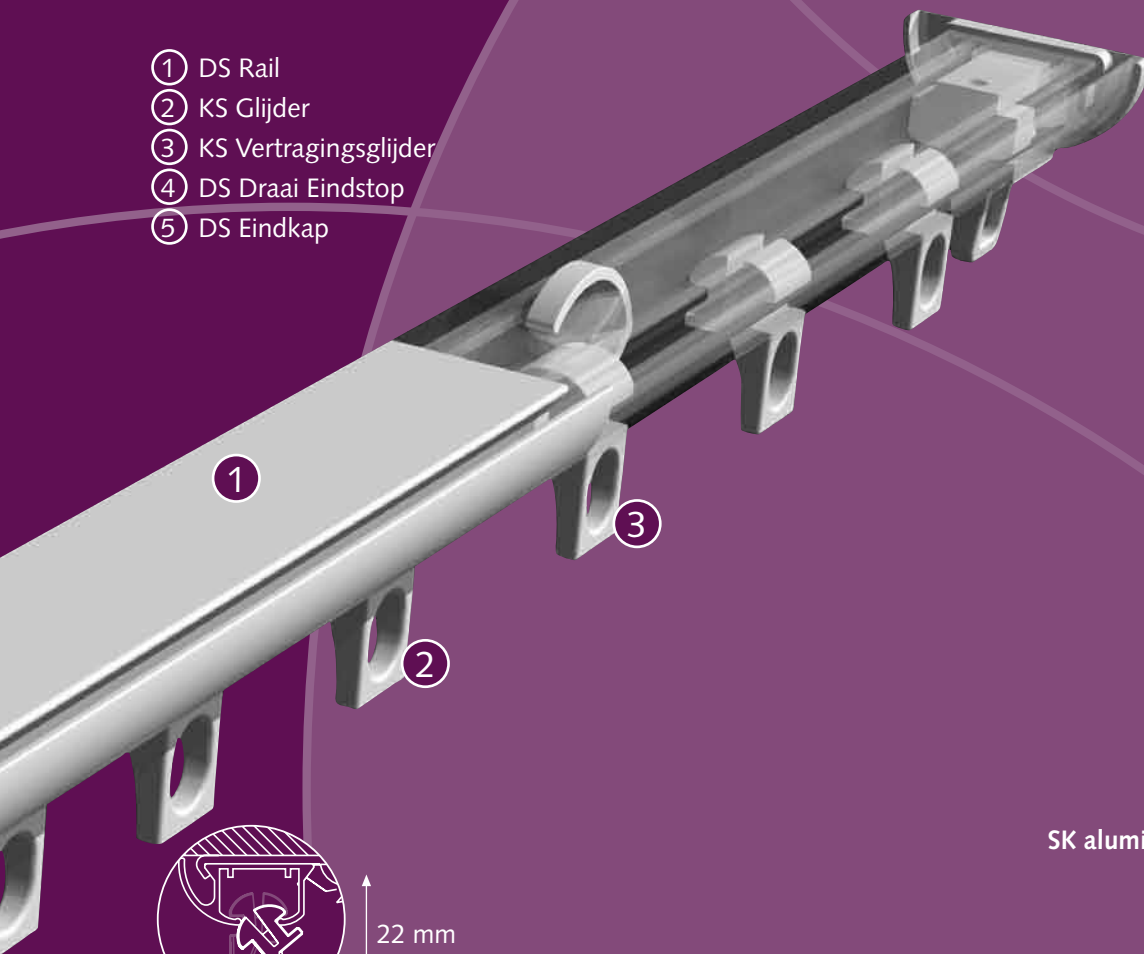

- ① DS Rail
- ② KS Glijder
- ③ KS Verdragingsglijder
- ④ DS Draai Eindstop
- ⑤ DS Eindkap