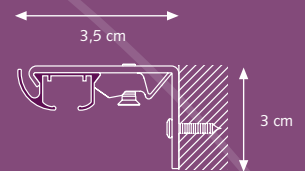

Maten: 11 x 24 mm

Buigen

De rail kan gebogen worden met een radius van 10 cm. Bochten met een grotere radius kunnen worden gebogen met het elektrisch buigapparaat, of zijn op aanvraag leverbaar. Het buigen voor erkers is mogelijk, doch slechts op aanvraag of met het elektrisch buigapparaat. Buiginstructions zijn op aanvraag leverbaar.

- ① DS Rail
- ② KS Glijder
- ③ KS Verdragingsglijder
- ④ DS Draai Eindstop
- ⑤ DS Eindkap

1

3

2

22 mm

Inklikbare glijders

Eenvoudig te monteren:
inklikken-positioneren-vastzetten

Montage

SK plafondsteun

4,2 cm

SK wandsteun

3,5 cm
6 cm

3,5 cm

3 cm

SK aluminium afstandsteun enkel

7,5 cm
10 cm
15 cm