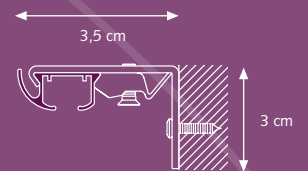

SK wandsteun

3,5 cm
6 cm