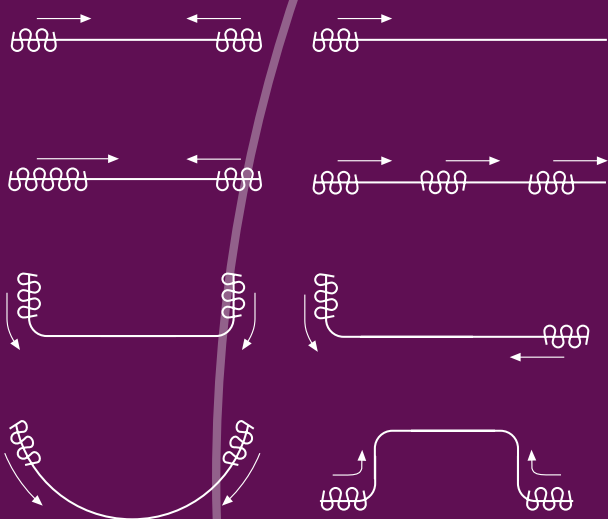

Product informatie

- Elegant gevormd gordijnrailsysteem.
- Eenvoudig en snel te monteren met de Smart Klick plafondsteun of wandsteun.
- Rail kan zowel in binnen- als buitenbocht gebogen worden met een radius van 10 cm.
- Ook te buigen in variabele radius voor halfronde erkers.
- Geen zichtbare bevestiging van de steunen, door geïntegreerd afdekkapje.
- Alle KS onderdelen toepasbaar.
- A-symmetrische, inklikbare glijders, geruisarm en UV-bestendig.
- Max. draaggewicht $\pm$ 8 kg. per meter.
- Kleuren: wit, zilver en zwart.
- Speciale kleuren op aanvraag
- Lengte's: 4, 5, en 6 meter (zilver en zwart alleen in 5 meter).
- Kwaliteit rail: aluminium gechromateerd, gepoedercoat en antifractie behandeling.

Bedieningsmogelijkheden