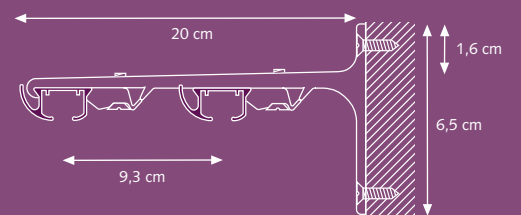

SK aluminium afstandsteun dubbel

15 cm
20 cm